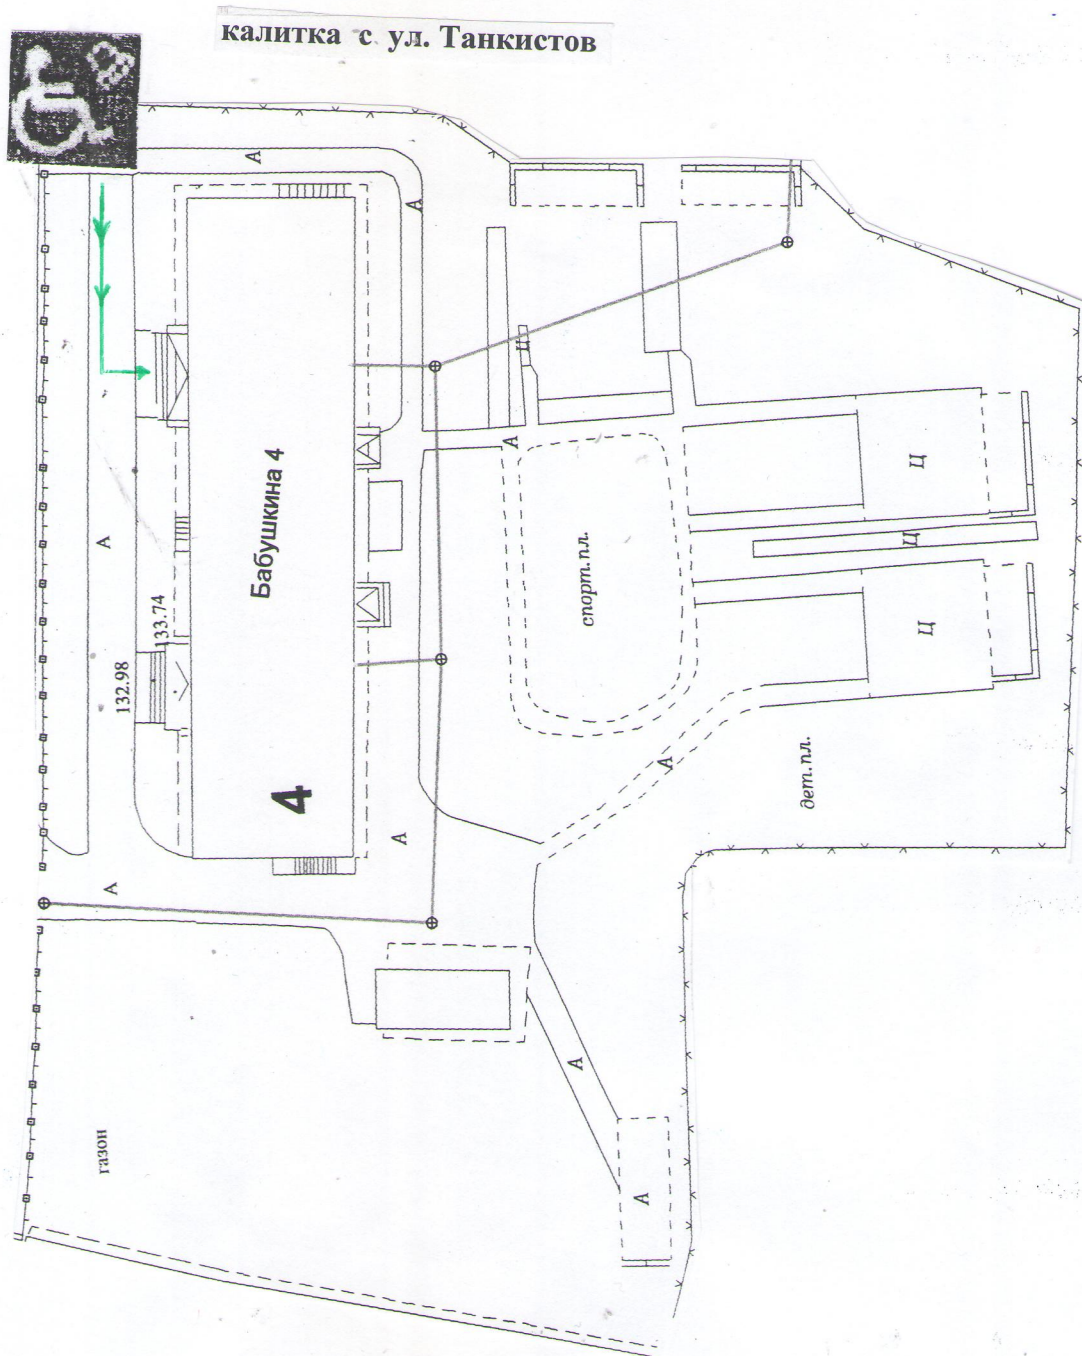

Схема движения по территории
МАДОУ «ЦРР детский сад № 371» г. Перми
расположенного по адресу: ул. Бабушкина 4
до доступного для инвалидов входа в здание учреждения

ул. Бабушкина

- Звонок для инвалидов