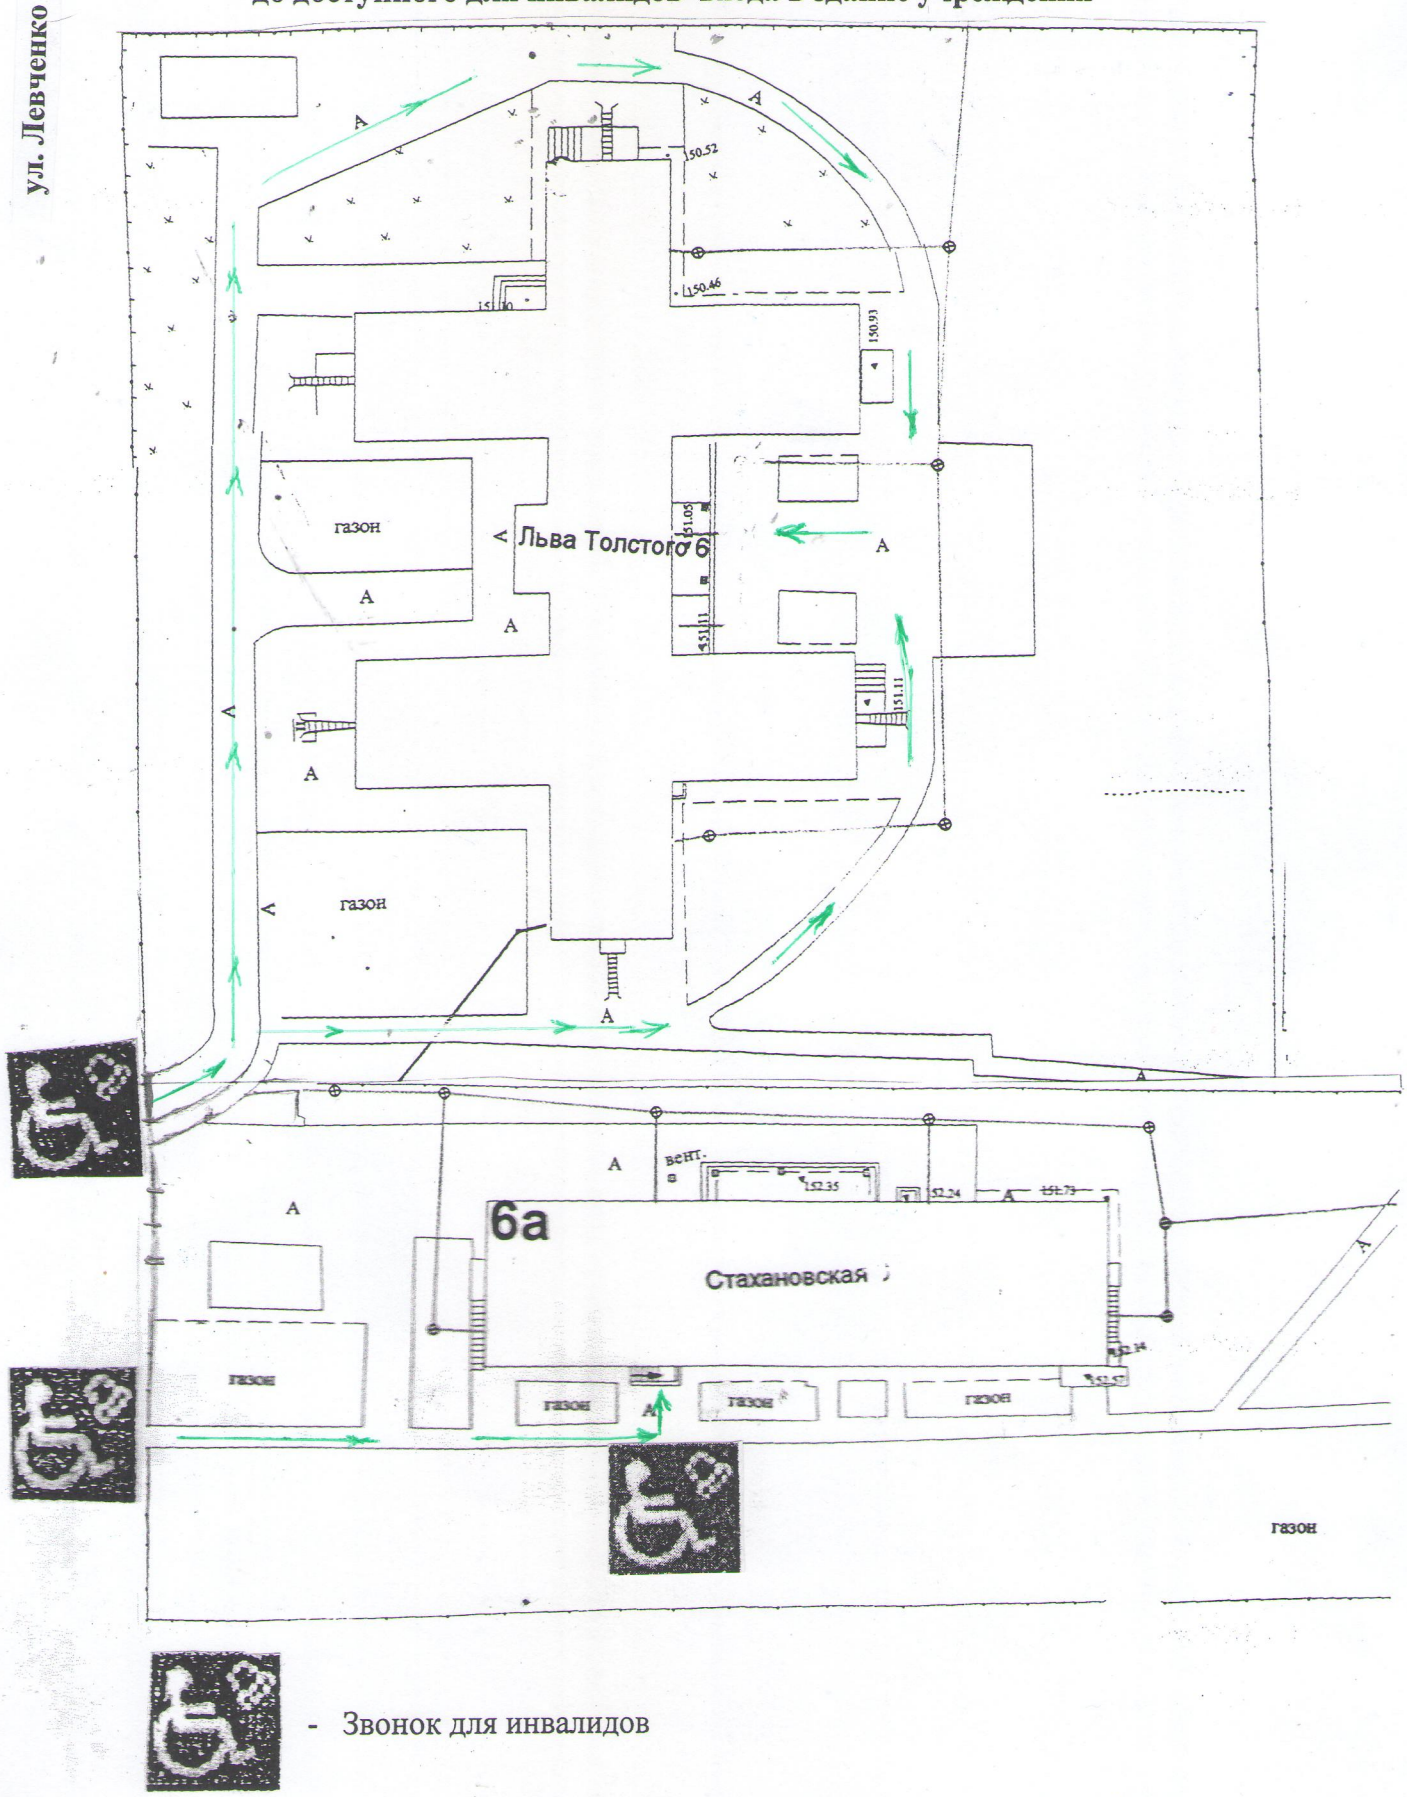

Схема движения по территории

МАДОУ «ЦРР детский сад № 371» г. Перми

расположенного по адресам : ул. Стахановская 6а и Л.Толстого,6

до доступного для инвалидов входа в здание учреждения

- Звонок для инвалидов